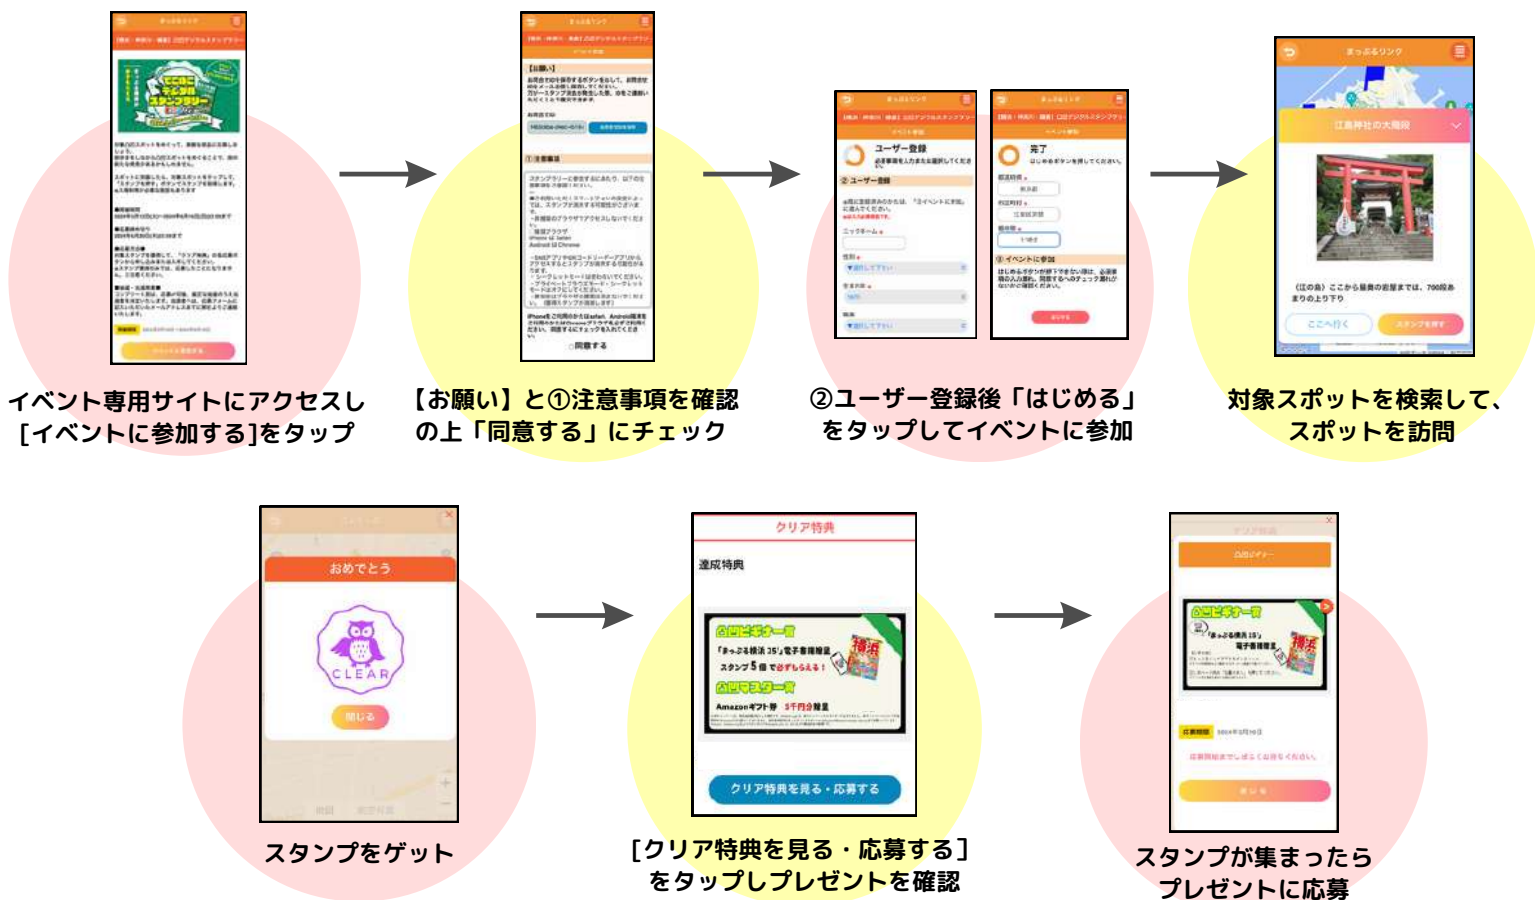

まっぷるリンクが必ずもらえる

### 参加 から 応募 までの流れ

※画像はイメージです

注意

#### アプリからの遷移

アプリなどから本イベント専用サイトを開いた場合は、動作保証ブラウザで開き直してください。  
※アプリ内ブラウザで利用するとスタンプが消失します